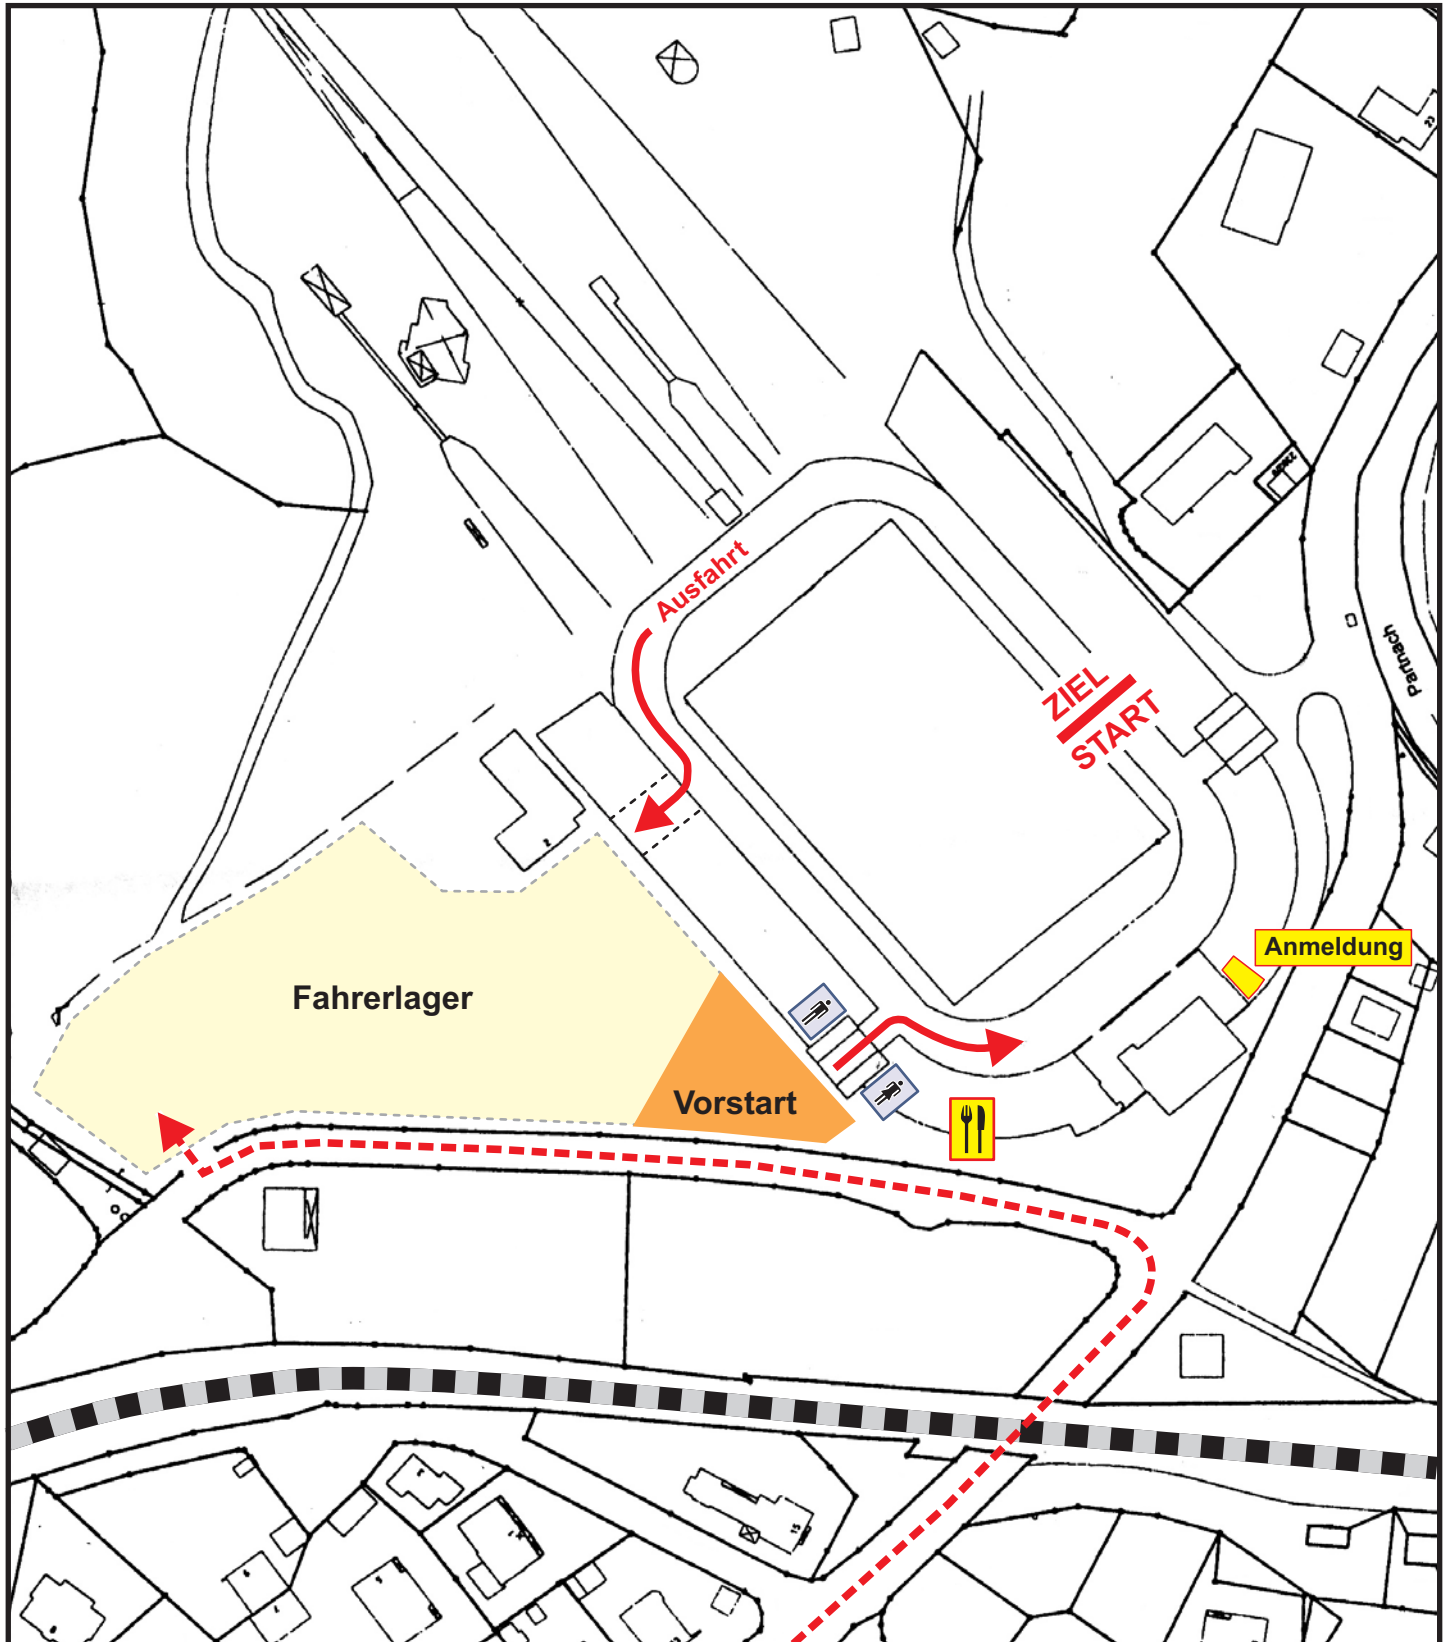

INT. QUAD & ATV SCHNEE SPEEDWAY 2008

am 13. Januar 2008 in Garmisch-Partenkirchen

Lageplan Stadion

Zufahrt über Wildenauer Straße